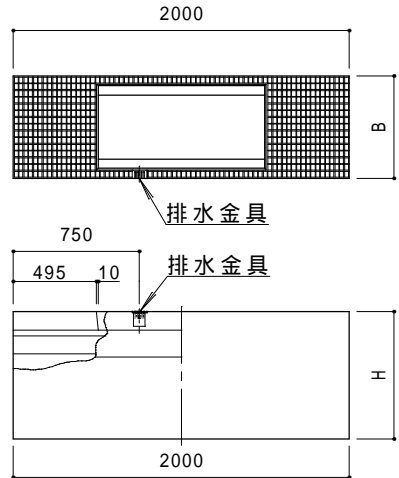

製品図

AVS: 500x400 ~ 1400
600x400 ~ 1500

排水金具詳細図

AVS: 600x1600 ~ 2000

呼び名	寸法 (mm)										参考重量 (kg)	
	B	H	a	c	c'	d	e	h	h'	s		
500x400		575		400								545
500		675		500								600
600		775		600								715
700		875		700				70		170	50	780
800		975		800								845
900	720	1075	500	900	125	55		125				1040
1000		1175		1000				85		180	60	1120
1100		1275		1100								1200
1200		1375		1200								1390
1300		1475		1300				95		190	70	1480
1400		1575		1400								1570
600x400		590		400								640
500		690		500				65		170	50	700
600		790		600								760
700		890		700								890
800		990		800				75		180	60	960
900		1090		900								1030
1000	830	1190	600	1000	140	60		140				1240
1100		1290		1100				90		190	70	1320
1200		1390		1200								1410
1300		1490		1300								1620
1400		1590		1400				100		200	80	1710
1500		1690		1500								1800
1600		1790		1600								2130
1700		1890		1700								2300
1800	830	1990	600	1800	140	60	115	140			80	2420
1900		2090		1900								2530
2000		2190		2000								2650

花沢建材工業株式会社

TEL 0479-86-3741 FAX 0479-86-5500

図名 AVS 500 ~ 600 排水金具付 一覧表

縮尺 1/45 図面 0403-2015 製図