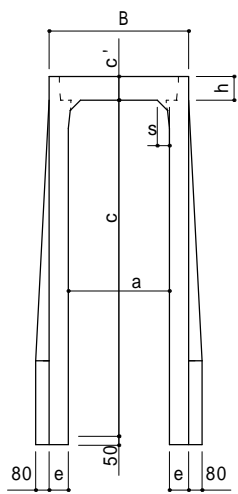

製品図

AVS: 500x400 ~ 1400
600x400 ~ 1500

排水金具詳細図

AVS: 600x1600 ~ 2000

呼び名	寸法 (mm)										参考重量 (kg)	
	B	H	a	c	c'	d	e	h	h'	s		
500x400		575		400								545
500		675		500								600
600		775		600								715
700		875		700				70		170	50	780
800		975		800								845
900	720	1075	500	900	125	55		125				1040
1000		1175		1000				85		180	60	1120
1100		1275		1100								1200
1200		1375		1200								1390
1300		1475		1300				95		190	70	1480
1400		1575		1400								1570
600x400		590		400								640
500		690		500				65		170	50	700
600		790		600								760
700		890		700								890
800		990		800				75		180	60	960
900		1090		900								1030
1000	830	1190	600	1000	140	60		140				1240
1100		1290		1100				90		190	70	1320
1200		1390		1200								1410
1300		1490		1300								1620
1400		1590		1400				100		200	80	1710
1500		1690		1500								1800
1600		1790		1600								2130
1700		1890		1700								2300
1800	830	1990	600	1800	140	60	115	140			80	2420
1900		2090		1900								2530
2000		2190		2000								2650

花沢建材工業株式会社

TEL 0479-86-3741 FAX 0479-86-5500

図名 AVS 500 ~ 600 排水金具付 一覧表

縮尺 1/45 図面 0403-2015 製図