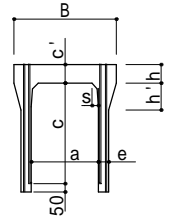

製品図

AVS: 500x400 ~ 1400
600x400 ~ 1500

排水金具詳細図

AVS: 600x1600 ~ 2000

呼び名	寸法 (mm)										参考重量 (kg)	
	B	H	a	c	c'	d	e	h	h'	s		
500x400		575		400								545
500		675		500								600
600		775		600								715
700		875		700				70		170	50	780
800		975		800								845
900	720	1075	500	900	125	55		125				1040
1000		1175		1000				85		180	60	1120
1100		1275		1100								1200
1200		1375		1200								1390
1300		1475		1300				95		190	70	1480
1400		1575		1400								1570
600x400		590		400								640
500		690		500				65		170	50	700
600		790		600								760
700		890		700								890
800		990		800				75		180	60	960
900		1090		900								1030
1000	830	1190	600	1000	140	60		140				1240
1100		1290		1100				90		190	70	1320
1200		1390		1200								1410
1300		1490		1300								1620
1400		1590		1400				100		200	80	1710
1500		1690		1500								1800
1600		1790		1600								2130
1700		1890		1700								2300
1800	830	1990	600	1800	140	60	115	140			80	2420
1900		2090		1900								2530
2000		2190		2000								2650

花沢建材工業株式会社

TEL 0479-86-3741 FAX 0479-86-5500

図名 AVS 500 ~ 600 排水金具付 一覧表

縮尺 1/45 図面 0403-2015 製図