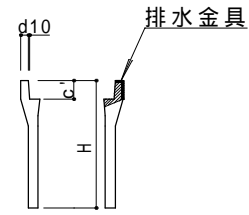

製品図

AVS: 500x400 ~ 1400
600x400 ~ 1500

排水金具詳細図

AVS: 600x1600 ~ 2000

呼び名	寸法 (mm)										参考重量 (kg)	
	B	H	a	c	c'	d	e	h	h'	s		
500x400		575		400								545
500		675		500								600
600		775		600								715
700		875		700				70		170	50	780
800		975		800								845
900	720	1075	500	900	125	55		125				1040
1000		1175		1000				85		180	60	1120
1100		1275		1100								1200
1200		1375		1200								1390
1300		1475		1300				95		190	70	1480
1400		1575		1400								1570
600x400		590		400								640
500		690		500				65		170	50	700
600		790		600								760
700		890		700								890
800		990		800				75		180	60	960
900		1090		900								1030
1000	830	1190	600	1000	140	60		140				1240
1100		1290		1100				90		190	70	1320
1200		1390		1200								1410
1300		1490		1300								1620
1400		1590		1400				100		200	80	1710
1500		1690		1500								1800
1600		1790		1600								2130
1700		1890		1700								2300
1800	830	1990	600	1800	140	60	115	140			80	2420
1900		2090		1900								2530
2000		2190		2000								2650