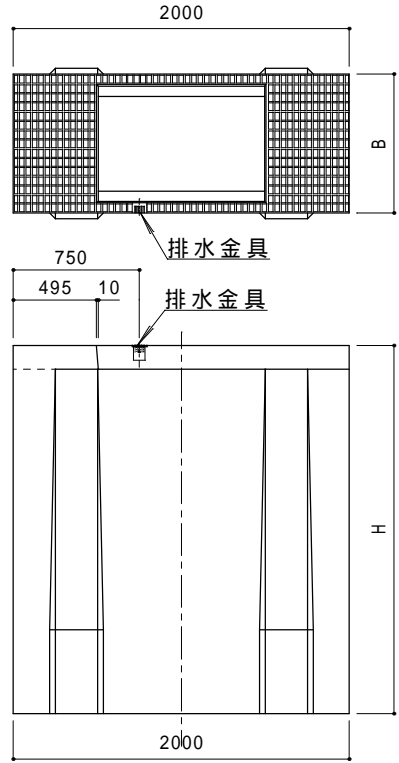

製品図

AVS: 500x400 ~ 1400
600x400 ~ 1500

排水金具詳細図

AVS: 600x1600 ~ 2000

呼び名	寸法 (mm)										参考重量 (kg)	
	B	H	a	c	c'	d	e	h	h'	s		
500x400		575		400								545
500		675		500								600
600		775		600								715
700		875		700				70		170	50	780
800		975		800								845
900	720	1075	500	900	125	55		125				1040
1000		1175		1000				85		180	60	1120
1100		1275		1100								1200
1200		1375		1200								1390
1300		1475		1300				95		190	70	1480
1400		1575		1400								1570
600x400		590		400								640
500		690		500				65		170	50	700
600		790		600								760
700		890		700								890
800		990		800				75		180	60	960
900		1090		900								1030
1000	830	1190	600	1000	140	60		140				1240
1100		1290		1100				90		190	70	1320
1200		1390		1200								1410
1300		1490		1300								1620
1400		1590		1400				100		200	80	1710
1500		1690		1500								1800
1600		1790		1600								2130
1700		1890		1700								2300
1800	830	1990	600	1800	140	60	115	140			80	2420
1900		2090		1900								2530
2000		2190		2000								2650

花沢建材工業株式会社

TEL 0479-86-3741 FAX 0479-86-5500

図名 AVS 500 ~ 600 排水金具付 一覧表

縮尺 1/45 図面 0403-2015 製図