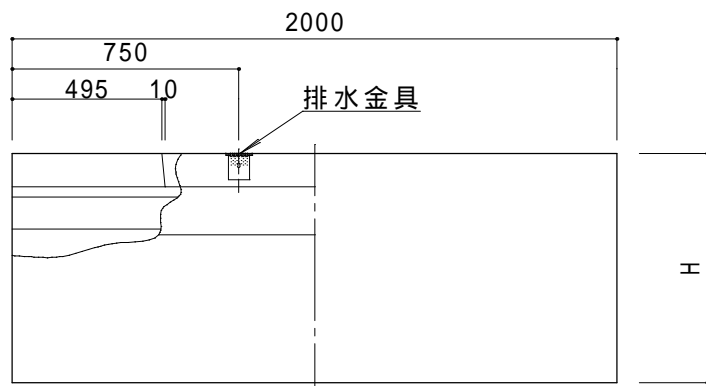

製品図

排水金具詳細図

呼び名	寸法 (mm)										参考重量 (kg)								
	B	H	a	c	c'	d	e	h	h'	s									
250x250	440	395	250	250	95	40	80	100	25	25	243								
300		445		300							50	266							
400		545		400							312								
500		645		500							413								
600		745		600							469								
700		845		700							525								
800		945		800							581								
300x300		500		445							300	300	95	45	75	95	170	40	326
400	545		400	55	150	30	403												
500	645		500	455															
600	745		600	560															
700	845		700	625															
800	945		800	760															
900	1045		900	830															
1000	1145		1000	995															
1100	1245		1100	1070															
1200	1345		1200	1145															
1300	1445		1300	1220															
1400	1545		1400	1295															
400x400	610		560	400	400	10	50	80	110	180		50							459
500			660		500														60
600		760	600		590														
700		860	700		715														
800		960	800		780														
900		1060	900		930														
1000		1160	1000		1000														
1100		1260	1100		1180														
1200		1360	1200		1270														
1300		1460	1300		1360														
1400		1560	1400		1450														
1500		1660	1500		1540														