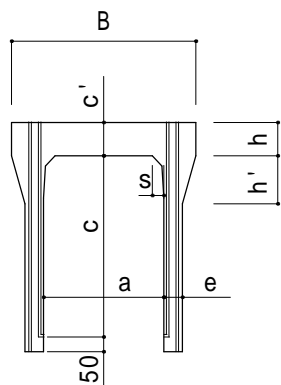

製品図

排水金具詳細図

呼び名	寸法 (mm)										参考重量 (kg)								
	B	H	a	c	c'	d	e	h	h'	s									
250x250	440	395	250	250	95	40	80	100	25	25	243								
300		445		300							50	266							
400		545		400							312								
500		645		500							413								
600		745		600							469								
700		845		700							525								
800		945		800							581								
300x300		500		445							300	300	95	45	75	95	170	40	326
400	545		400	55	150	30	403												
500	645		500	455															
600	745		600	560															
700	845		700	625															
800	945		800	760															
900	1045		900	830															
1000	1145		1000	995															
1100	1245		1100	1070															
1200	1345		1200	1145															
1300	1445		1300	1220															
1400	1545		1400	1295															
400x400	610		560	400	400	10	50	80	110	180		50							459
500			660		500														60
600		760	600		590														
700		860	700		715														
800		960	800		780														
900		1060	900		930														
1000		1160	1000		1000														
1100		1260	1100		1180														
1200		1360	1200		1270														
1300		1460	1300		1360														
1400		1560	1400		1450														
1500		1660	1500		1540														

花沢建材工業株式会社

TEL 0479-86-3741 FAX 0479-86-5500

図名 AVS 250 ~ 400 排水金具付 一覧表

縮尺 1/25 図面 0403-2015 製図