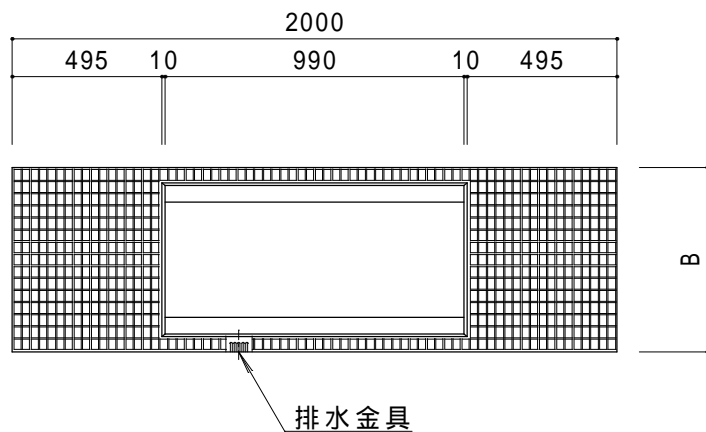

製品図

排水金具詳細図

呼び名	寸法 (mm)										参考重量 (kg)								
	B	H	a	c	c'	d	e	h	h'	s									
250x250	440	395	250	250	95	40	80	100	25	25	243								
300		445		300							50	266							
400		545		400							312								
500		645		500							413								
600		745		600							469								
700		845		700							525								
800		945		800							581								
300x300		500		445							300	300	95	45	75	95	170	40	326
400	545		400	55	150	30	403												
500	645		500	455															
600	745		600	560															
700	845		700	625															
800	945		800	760															
900	1045		900	830															
1000	1145		1000	995															
1100	1245		1100	1070															
1200	1345		1200	1145															
1300	1445		1300	1220															
1400	1545		1400	1295															
400x400	610		560	400	400	10	50	80	110	180		50							459
500			660		500														60
600		760	600		590														
700		860	700		715														
800		960	800		780														
900		1060	900		930														
1000		1160	1000		1000														
1100		1260	1100		1180														
1200		1360	1200		1270														
1300		1460	1300		1360														
1400		1560	1400		1450														
1500		1660	1500		1540														

花沢建材工業株式会社

TEL 0479-86-3741 FAX 0479-86-5500

図名 AVS 250 ~ 400 排水金具付 一覧表

縮尺 1/25 図面 0403-2015 製図