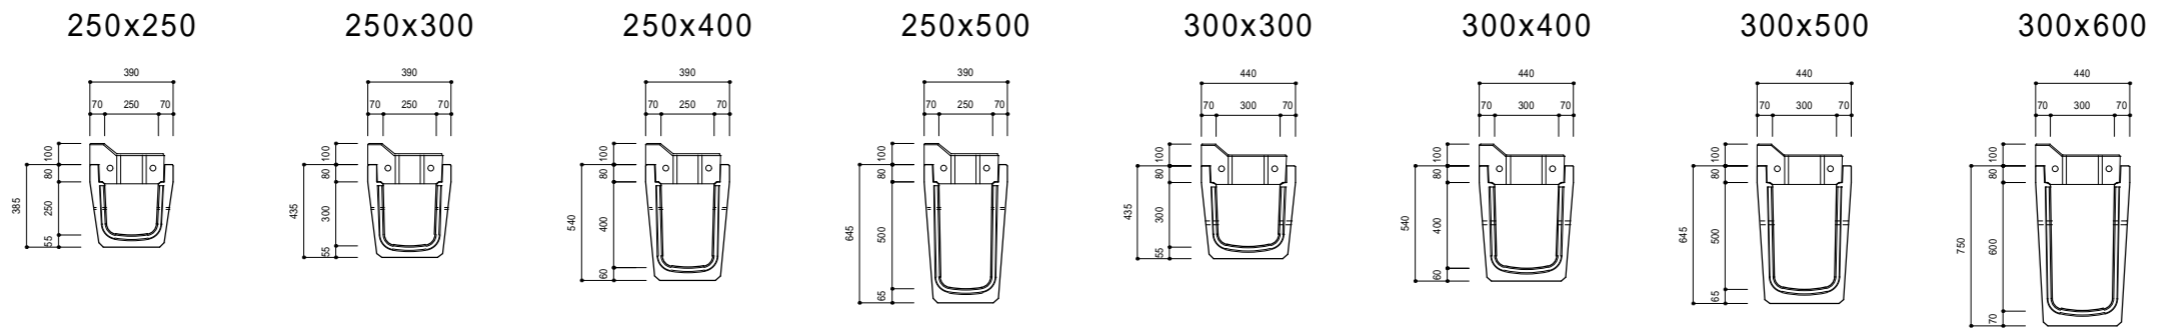

エコノミー蓋 型

エコノミー蓋 型 t=50

エコノミー蓋 型 t=100

花沢建材工業株式会社

TEL 0479-86-3741 FAX 0479-86-5500

図名 エコノミー側溝 断面図

縮尺 1/50

図面