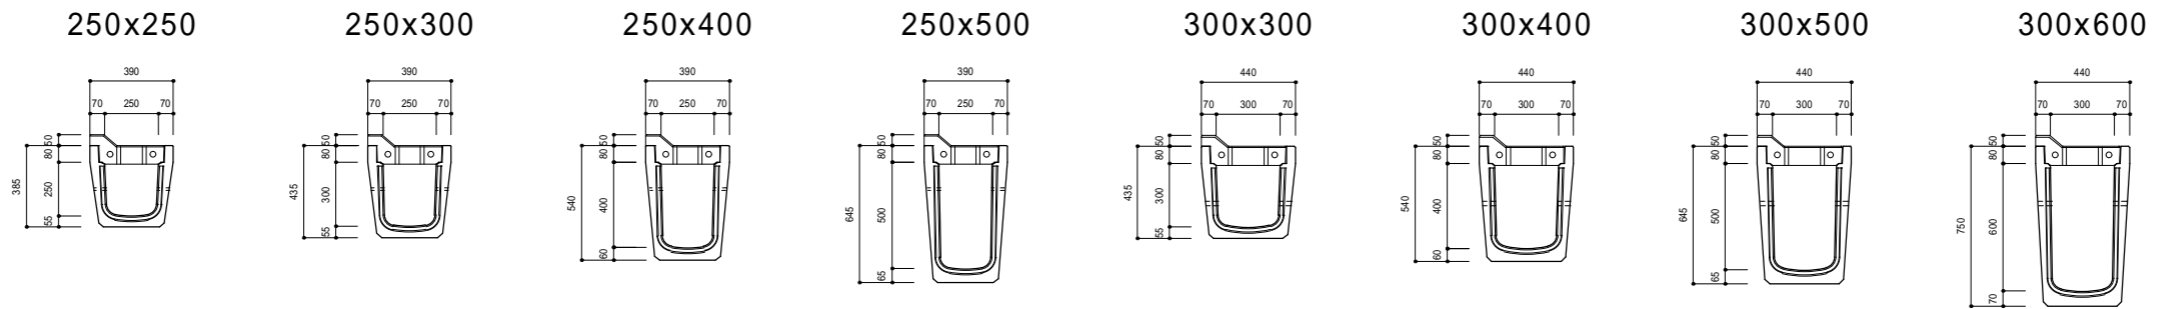

エコノミー蓋 型

エコノミー蓋 型 t=50

エコノミー蓋 型 t=100

花沢建材工業株式会社

TEL 0479-86-3741 FAX 0479-86-5500

図名 エコノミー側溝 断面図

縮尺 1/50

図面