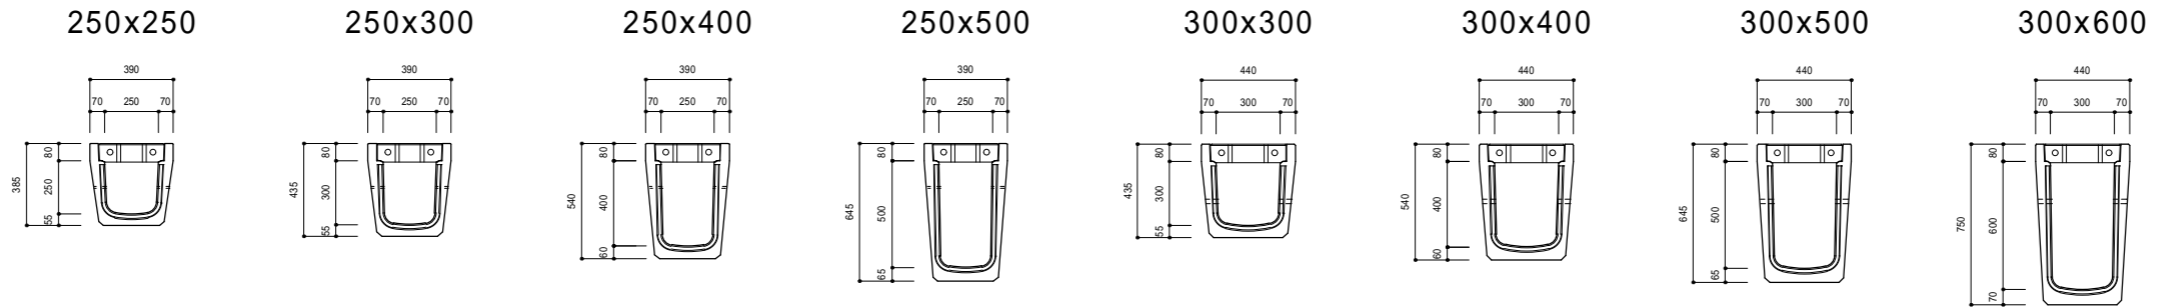

エコノミー蓋 型

エコノミー蓋 型 t=50

エコノミー蓋 型 t=100

花沢建材工業株式会社

TEL 0479-86-3741 FAX 0479-86-5500

図名 エコノミー側溝 断面図

縮尺 1/50

図面